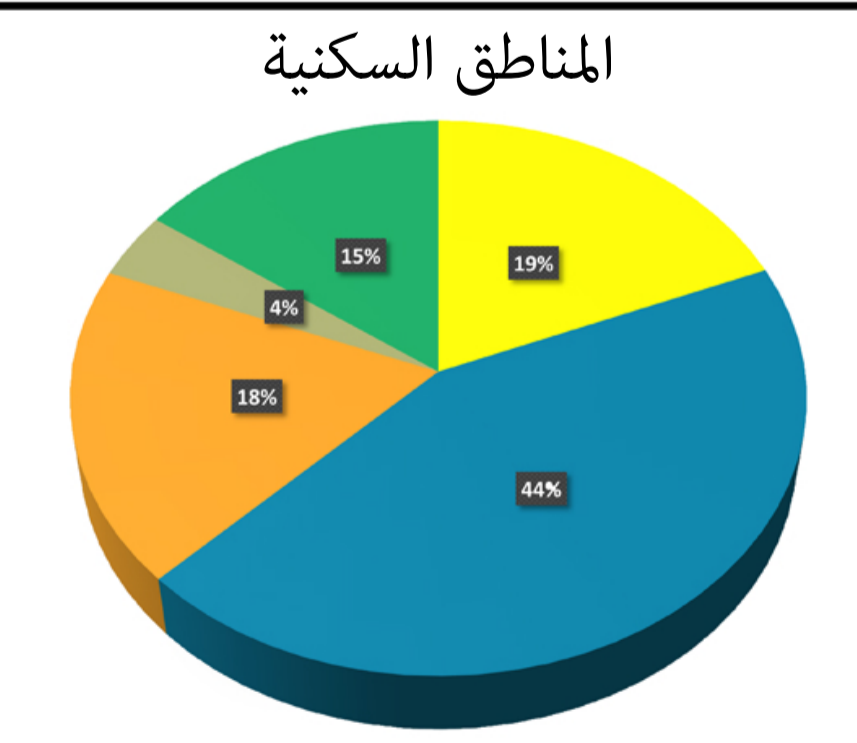

MAP KEY - مفتاح الخريطة

11.4% - سكن أ	
25.6% - سكن ب	
11.2% - سكن ج	
9.2% - سكن ريفي	
2.1% - تجاري طولي	
5.6% - حديقة عامة	
4.8% - مشهد طبيعي	
0.09% - مجمع مواصلات	
6.3% - متعدد الاستخدام	
0.58% - البلدة القديمة	
0.10% - مقبرة	
مباني	
موقف مواصلات	
3.2% - المنطقة الصناعية	
1.9% - التوسع الصناعي	
0.50% - مكب النفايات	
4.1% - مرافق عامة	
0.69% - تكرير مياه	
2.3% - سكن فلل	
حزام اخضر 36 متر	
شارع تجاري 30 متر	
حدود منطقة التخطيط	
3.1% - جامعة بيرزيت	
شارع قائم 6 متر	
شارع قائم 12 متر	
شارع مقترح 6 متر	
شارع مقترح 12 متر	