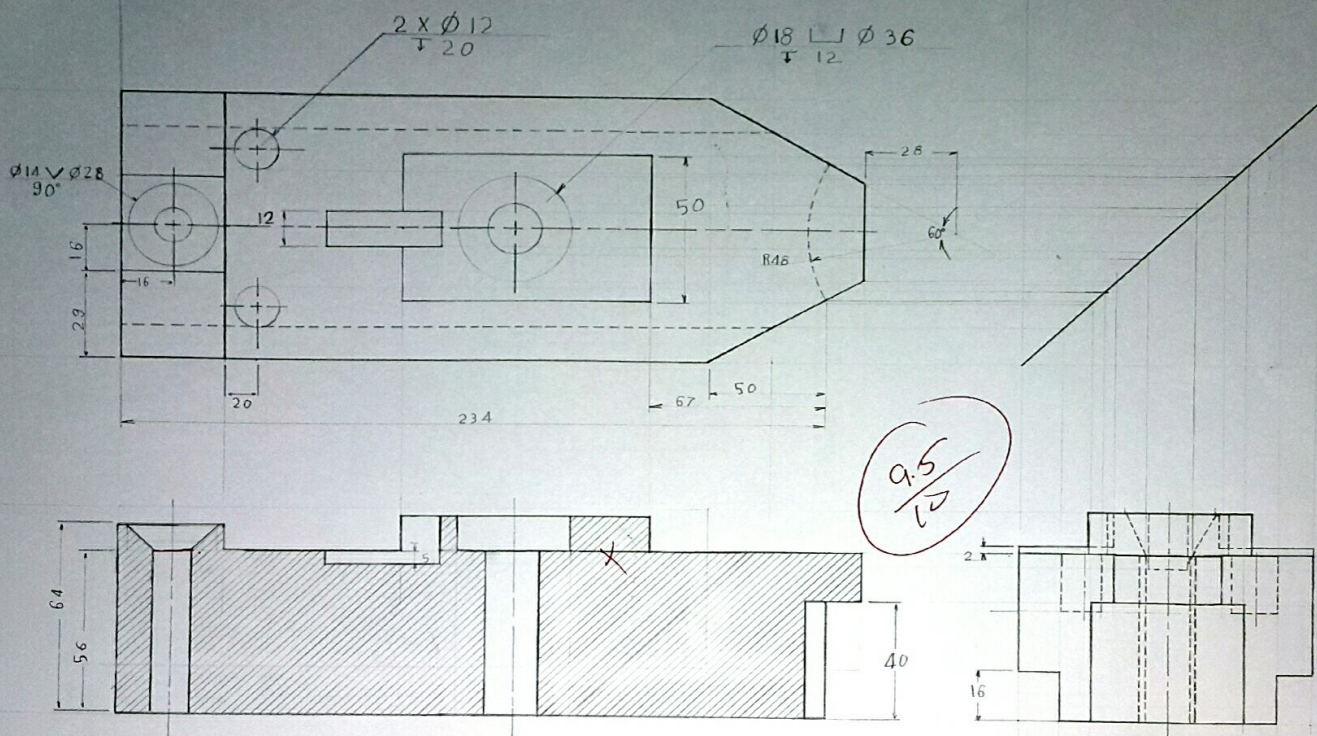

CHUCK JAW 7 /Sh23 2018/19

رسم المسقطين العلوي والجانبى
 رسم القطع الأمامي المتنقل
 أضف الأبعاد كاملة

Draw to scale 1:1
 TV
 RSV with no hidden lines
 OFFSET SECTION through hole Ø12
 Add the dimensions to all views & section

CHUCK JAW 7

MOHANAD SHANK

1181401

17 / 4

W01/SL23

1:1