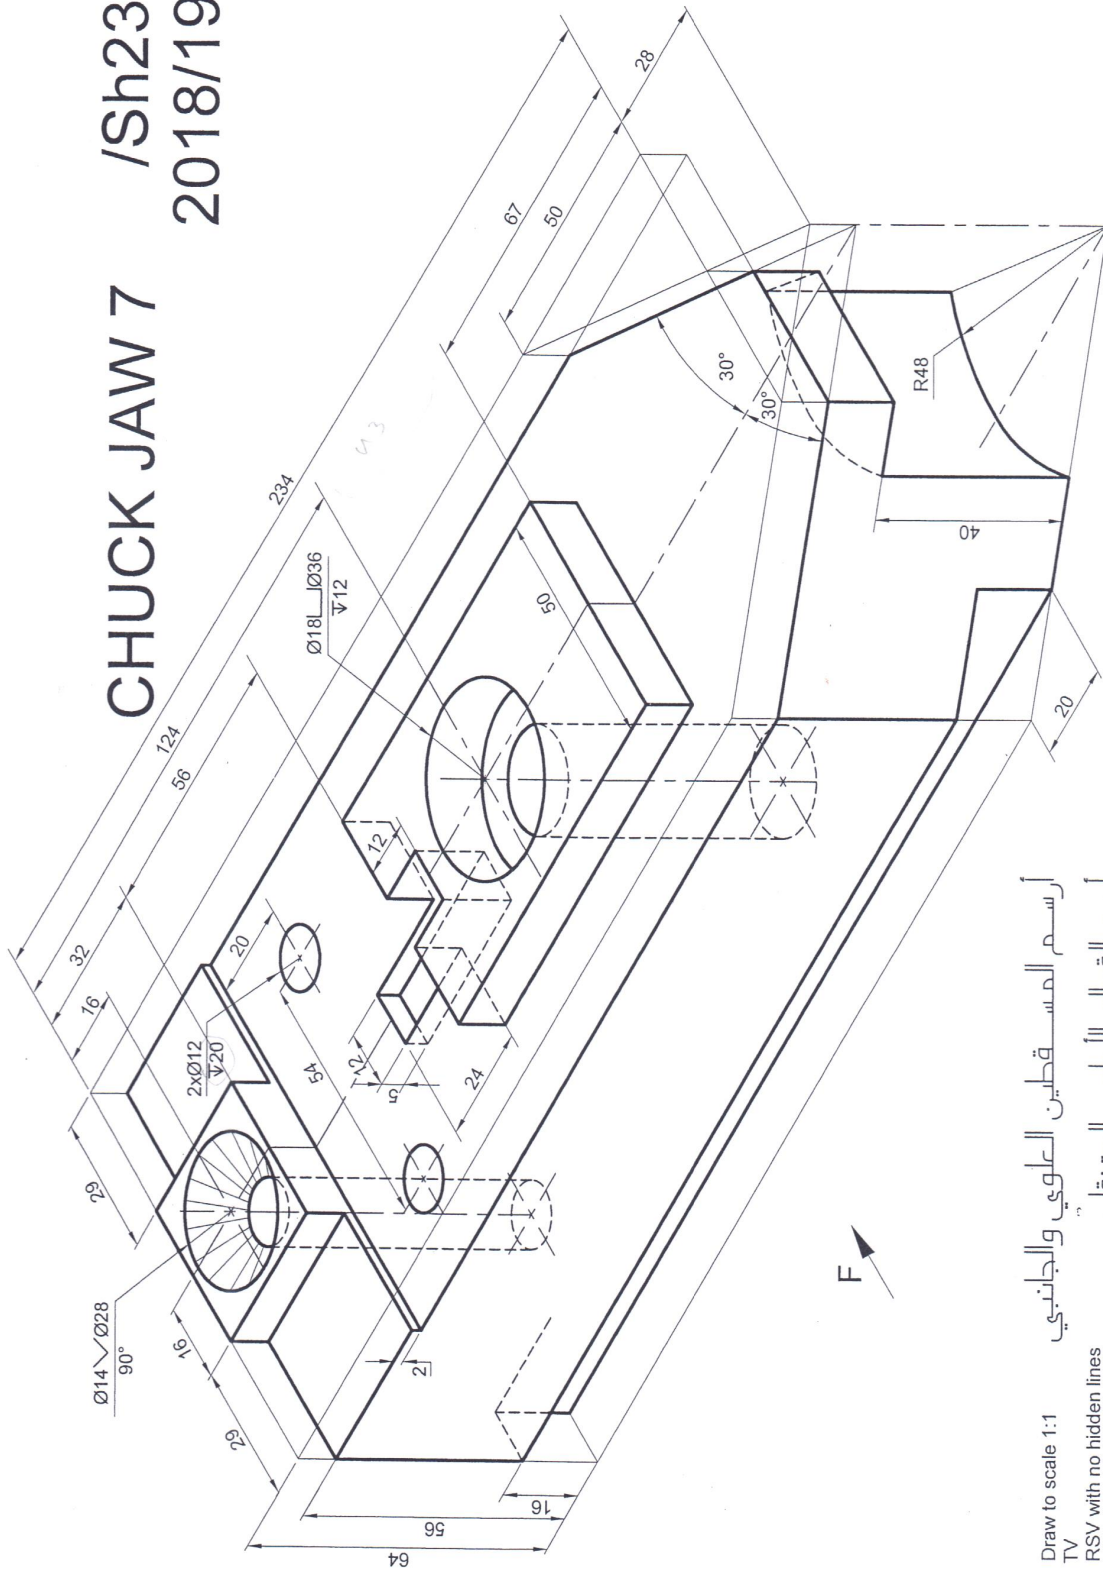

CHUCK JAW 7 /Sh23 2018/19

رسم المسقطين العلوي والجانبى
 رسم القطع الأمامي المتنقل
 أضف الأبعاد كاملة

Draw to scale 1:1
 TV
 RSV with no hidden lines
 OFFSET SECTION through hole Ø12
 Add the dimensions to all views & section

CHUCK JAW 7

MOHANAD SHANK

1181401

17 / 4

W01/SL23

1:1